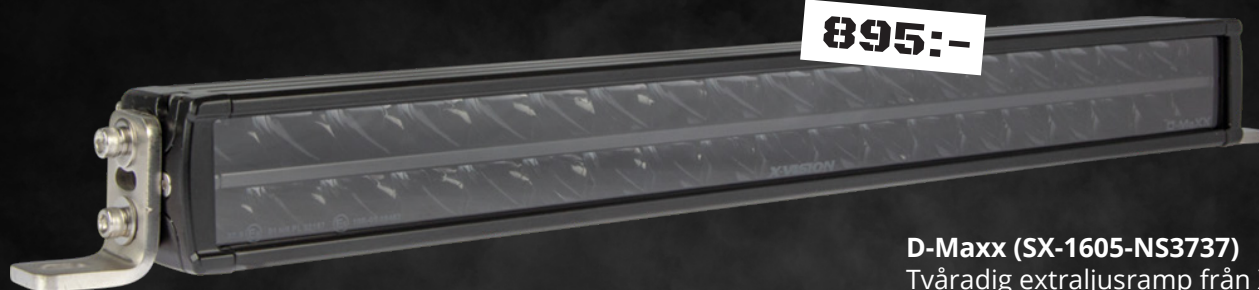

BLACK WEDNESDAY

Gäller onsdagen den 24 november - eller så långt lagret räcker!

D-Maxx (SX-1605-NS3737)

Tvåradig extraljusramp från X-Vision, 1 lux 568m, E-Godkänd

895:- vid köp av 6 st
(ordinarie 2936:-)

Slimbar 532 (26418)

Kraftfull och beprövad extraljusramp i nummerskyltsformat. Kombinerad ljusbild, 100W och E-Godkänd.

695:- vid köp av 4 st (ordinarie 2095:-)

Kombinerade back- och arbetsljus i vår populära BullPro-serie. Tunna och lätta med lamphus av kompositmaterial (SX-1603-300270)

95:- vid köp av 24 st
(ordinarie 357:-)

Kombinerade back- och arbetsljus i vår populära BullPro-serie. Tunna och lätta med lamphus av kompositmaterial (SX-1603-300271)

95:- vid köp av 24 st
(ordinarie 357:-)