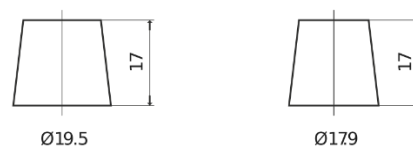

Sortimentslista

Batterier till Marin och Fritid

Vintage TU72L

Best. nr.	TU72L
Technology	Flooded
EAN/GTIN	3661024056281
Spänning	12 V
Kapacitet	72 Ah
CCA	640 A
Längd	278 mm
Bredd	175 mm
Höjd	190 mm
Kärl	L03
Polställning	ETN 1
Poltyp	EN taper post
Fästklack	B13
Vikt (kan variera)	16.00 kg

Polställning

Poltyp

Fästklack

Design, funktioner och specifikationer kan ändras utan föregående meddelande. Vi fransäger oss alla utfästelser eller garantier, uttryckliga eller underförstådda, angående data eller rekommendationer, och ska under inga omständigheter hållas ansvariga för någon förlust eller skada som påstås ha uppstått som ett resultat. Vissa produkter kanske inte är tillgängliga på din lokala marknad.