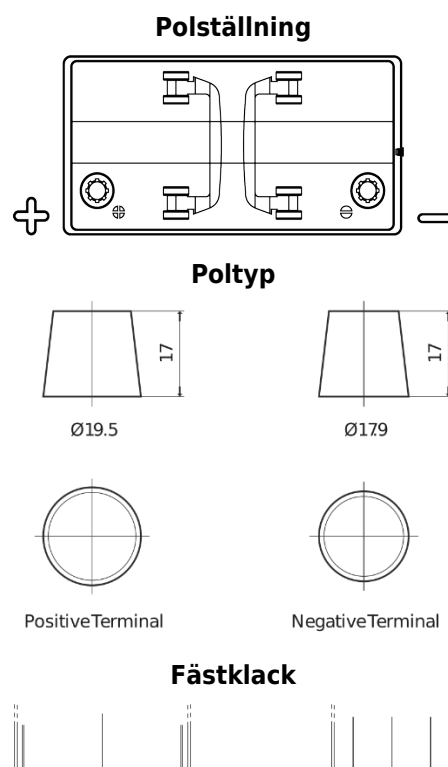

Sortimentslista

Batterier till Marin och Fritid

Dual TR550

Best. nr.	TR550
Technology	Flooded
EAN/GTIN	3661024055987
Spänning	12 V
Kapacitet	115 Ah
CCA	760 A
Watt hour	550 Wh
Längd	349 mm
Bredd	175 mm
Höjd	235 mm
Kärl	D02
Polställning	ETN 1
Poltyp	EN taper post
Fästklack	B0
Vikt (kan variera)	27.80 kg