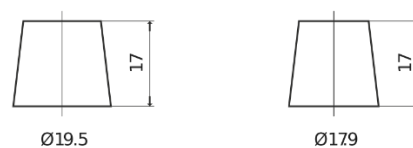

Sortimentslista

Batterier till Personbil och Lätta fordon

AGM TK960

Best. nr.	TK960
Technology	AGM
EAN/GTIN	3661024057653
Spänning	12 V
Kapacitet	96 Ah
CCA	850 A
Längd	353 mm
Bredd	175 mm
Höjd	190 mm
Kärl	L05
Polställning	ETN 0
Poltyp	EN taper post
Fästklack	B13
Vikt (kan variera)	26.10 kg

Polställning

Poltyp

Fästklack

Design, funktioner och specifikationer kan ändras utan föregående meddelande. Vi fransäger oss alla utfästelser eller garantier, uttryckliga eller underförstådda, angående data eller rekommendationer, och ska under inga omständigheter hållas ansvariga för någon förlust eller skada som påstås ha uppstått som ett resultat. Vissa produkter kanske inte är tillgängliga på din lokala marknad.