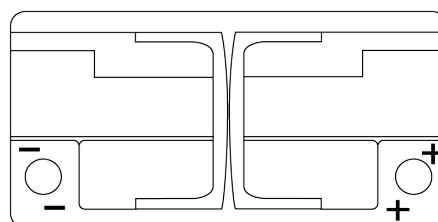

Sortimentslista

Batterier till Personbil och Lätta fordon

AGM TK960

Best. nr.	TK960
Technology	AGM
EAN/GTIN	3661024057653
Spänning	12 V
Kapacitet	96 Ah
CCA	850 A
Längd	353 mm
Bredd	175 mm
Höjd	190 mm
Kärl	L05
Polställning	ETN 0
Poltyp	EN taper post
Fästklack	B13
Vikt (kan variera)	26.10 kg

Polställning**Poltyp**

Positive Terminal

Negative Terminal

Fästklack

Design, funktioner och specifikationer kan ändras utan föregående meddelande. Vi fransäger oss alla utfästelser eller garantier, uttryckliga eller underförstådda, angående data eller rekommendationer, och ska under inga omständigheter hållas ansvariga för någon förlust eller skada som påstås ha uppstått som ett resultat. Vissa produkter kanske inte är tillgängliga på din lokala marknad.