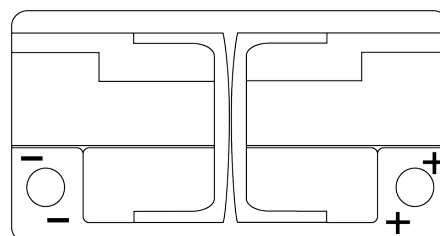

Sortimentslista

Batterier till Personbil och Lätta fordon

AGM TK820

Best. nr.	TK820
Technology	AGM
EAN/GTIN	3661024057646
Spänning	12 V
Kapacitet	82 Ah
CCA	800 A
Längd	315 mm
Bredd	175 mm
Höjd	190 mm
Kärl	L04
Polställning	ETN 0
Poltyp	EN taper post
Fästklack	B13
Vikt (kan variera)	23.30 kg

Polställning**Poltyp**

Ø19.5

Ø17.9

Positive Terminal

Negative Terminal

Fästklack

5 notches

10.5