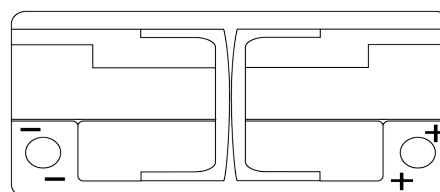

Sortimentslista

Batterier till Personbil och Lätta fordon

AGM TK1060

Best. nr.	TK1060
Technology	AGM
EAN/GTIN	3661024057660
Spänning	12 V
Kapacitet	106 Ah
CCA	950 A
Längd	392 mm
Bredd	175 mm
Höjd	190 mm
Kärl	L06
Polställning	ETN 0
Poltyp	EN taper post
Fästklack	B13
Vikt (kan variera)	29.00 kg

Polställning**Poltyp**

Ø19.5

Ø179

Positive Terminal

Negative Terminal

Fästklack

5 notches

Design, funktioner och specifikationer kan ändras utan föregående meddelande. Vi fransäger oss alla utfästelser eller garantier, uttryckliga eller underförstådda, angående data eller rekommendationer, och ska under inga omständigheter hållas ansvariga för någon förlust eller skada som påstås ha uppstått som ett resultat. Vissa produkter kanske inte är tillgängliga på din lokala marknad.