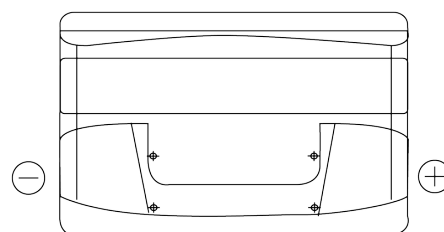

Sortimentslista

Batterier till Personbil och Lätta fordon

Technica TB950

Best. nr.	TB950
Technology	Flooded
EAN/GTIN	3661024054584
Spänning	12 V
Kapacitet	95 Ah
CCA	800 A
Längd	353 mm
Bredd	175 mm
Höjd	190 mm
Kärl	L05
Polställning	ETN 0
Poltyp	EN taper post
Fästklack	B13
Vikt (kan variera)	21.60 kg

Polställning**Poltyp**

Positive Terminal

Negative Terminal

Fästklack

Design, funktioner och specifikationer kan ändras utan föregående meddelande. Vi fransäger oss alla utfästelser eller garantier, uttryckliga eller underförstådda, angående data eller rekommendationer, och ska under inga omständigheter hållas ansvariga för någon förlust eller skada som påstås ha uppstått som ett resultat. Vissa produkter kanske inte är tillgängliga på din lokala marknad.