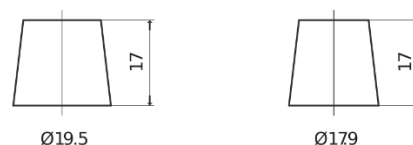

Sortimentslista

Batterier till Personbil och Lätta fordon

Technica TB950

Best. nr.	TB950
Technology	Flooded
EAN/GTIN	3661024054584
Spänning	12 V
Kapacitet	95 Ah
CCA	800 A
Längd	353 mm
Bredd	175 mm
Höjd	190 mm
Kärl	L05
Polställning	ETN 0
Poltyp	EN taper post
Fästklack	B13
Vikt (kan variera)	21.60 kg

Polställning

Poltyp

Fästklack

Design, funktioner och specifikationer kan ändras utan föregående meddelande. Vi fransäger oss alla utfästelser eller garantier, uttryckliga eller underförstådda, angående data eller rekommendationer, och ska under inga omständigheter hållas ansvariga för någon förlust eller skada som påstås ha uppstått som ett resultat. Vissa produkter kanske inte är tillgängliga på din lokala marknad.