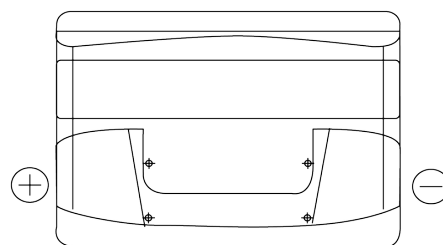

**Sortimentslista**

Batterier till Personbil och Lätta fordon

**Technica TB741**

Best. nr.	TB741
Technology	Flooded
EAN/GTIN	3661024054560
Spänning	12 V
Kapacitet	74 Ah
CCA	680 A
Längd	278 mm
Bredd	175 mm
Höjd	190 mm
Kärl	L03
Polställning	ETN 1
Poltyp	EN taper post
Fästklack	B13
Vikt (kan variera)	16.60 kg

**Polställning****Poltyp**

Ø19.5

Ø17.9

PositiveTerminal

NegativeTerminal

**Fästklack**

5 notches

10.5