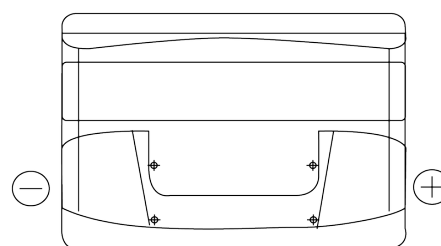

Sortimentslista

Batterier till Personbil och Lätta fordon

Technica TB712

Best. nr.	TB712
Technology	Flooded
EAN/GTIN	3661024054645
Spänning	12 V
Kapacitet	71 Ah
CCA	670 A
Längd	278 mm
Bredd	175 mm
Höjd	175 mm
Kärl	LB3
Polställning	ETN 0
Poltyp	EN taper post
Fästklack	B13
Vikt (kan variera)	15.30 kg

Polställning**Poltyp**

Ø19.5

Ø179

Positive Terminal

Negative Terminal

Fästklack

5 notches

10.5