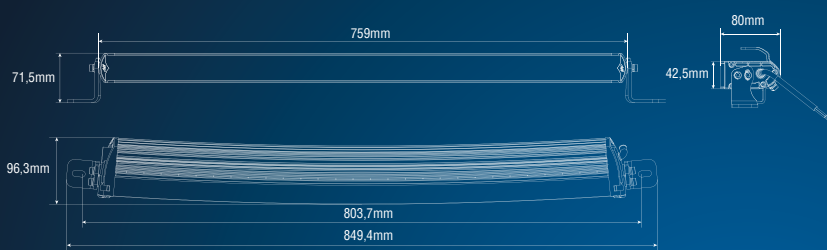

SEEKER ULTIMA 30 CURVED

LED DRIVING LIGHT

LED-kaukovalo • LED-körljus • LED kaugtuli

Product number Tuotenumero Artikelnummer Tootenumber	Voltage Käyttöjännite Spänning Sisendpinge	Light pattern Valokuvio Ljusbild Valgusvihk	LED	IP rating IP-luokka Kapslingsklass IP klass	Color temperature Värlämpötila Färgtemperatur Värvitemperatuur
1605-NS2061	9-36V	Combo Yhdistelmä Kombination Kombinatsioon	30 x Philips	IP68	5000K
Status Tila Status Staatus	Nominal current Virrankulutus Strömförbrukning Voolutarve	Effective lumens Testattu valoteho Testat ljusflöde Testitud valgustugevus	Approvals Hyväksynnät Godkännande Sertifikaadid	Ref.	
Full power R112	8.38A @ 12V 6.33A @ 12V	7300lm 6000lm	R10, off-road only R112, R10	- 50	

The values are based on information provided by the manufacturer.

SEEKER
ULTIMA 30 CURVED

LED DRIVING LIGHT

LED-kaukovalo • LED-körljus • LED kaugtuli

PRE-INSTALLED: Full power, off-road use only.
Add the third, blue wire and you'll get R112 approval.

Red + black wire =
**FULL POWER,
OFF ROAD ONLY**

Red + black + blue wire =
R112 APPROVAL

Kytkenä:

Pun + musta
= täysteho,
ei tieliikennekäyttöön.

Pun + musta + sin
= R112 E-hyväksytyt,
sojii tieliikennekäyttöön.

Förinstallerad:

Röd + svart
= full effekt,
endast för användning off road.

Röd + svart + blå
= R112 godkännande.

Punane + must juhe
= täisvõimsus
(ei sobi liiklusesse).

Lisa sinine juhe:
Punane + must + sinine
= sobib liiklusesse
(vastab R112 nõuetele
(E-markeering).