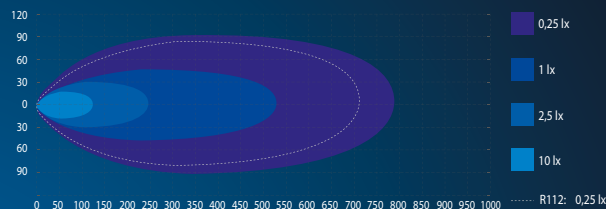

SEEKER ULTIMA 30 CURVED

LED DRIVING LIGHT

LED-kaukovalo • LED-körljus • LED kaugtuli

Product number Tuotenumero Artikelnummer Tootenumber	Voltage Käyttöjännite Spänning Sisendpinge	Light pattern Valokuvio Ljusbild Valgusvihk	LED	IP rating IP-luokka Kapslingsklass IP klass	Color temperature Värlämpötila Färgtemperatur Värvitemperatuur
1605-NS2061	9-36V	Combo Yhdistelmä Kombination Kombinatsioon	30 x Philips	IP68	5000K
Status Tila Status Staatus	Nominal current Virrankulutus Strömförbrukning Voolutarve	Effective lumens Testattu valoteho Testat ljusflöde Testitud valgustugevus	Approvals Hyväksynnät Godkännande Sertifikaadid	Ref.	
Full power R112	8.38A @ 12V 6.33A @ 12V	7300lm 6000lm	R10, off-road only R112, R10	- 50	

Red + black wire =
**FULL POWER,
OFF ROAD ONLY**

Red + black + blue wire =
R112 APPROVAL

Kytkenä:

Pun + musta
= täysteho,
ei tieliikennekäyttöön.

Pun + musta + sin
= R112 E-hyväksytyt,
sojii tieliikennekäyttöön.