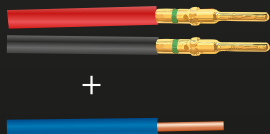

SEEKER ULTIMA 30 CURVED

LED DRIVING LIGHT

LED-kaukovalo • LED-körljus • LED kaugtuli

Product number Tuotenumero Artikelnummer Tootenumber	Voltage Käyttöjännite Spänning Sisendpinge	Light pattern Valokuvio Ljusbild Valgusvihk	LED	IP rating IP-luokka Kapslingsklass IP klass	Color temperature Värlämpötila Färgtemperatur Värvitemperatuur
1605-NS2061	9-36V	Combo Yhdistelmä Kombination Kombinatsioon	30 x Philips	IP68	5000K
Status Tila Status Staatus	Nominal current Virrankulutus Strömförbrukning Voolutarve	Effective lumens Testattu valoteho Testat ljusflöde Testitud valgustugevus	Approvals Hyväksynnät Godkännande Sertifikaadid	Ref.	
Full power R112	8.38A @ 12V 6.33A @ 12V	7300lm 6000lm	R10, off-road only R112, R10	- 50	

The values are based on information provided by the manufacturer.

SEEKER
ULTIMA 30 CURVED

LED DRIVING LIGHT

LED-kaukovalo • LED-körljus • LED kaugtuli

PRE-INSTALLED: Full power, off-road use only.
Add the third, blue wire and you'll get R112 approval.

Red + black wire =
**FULL POWER,
OFF ROAD ONLY**

Red + black + blue wire =
R112 APPROVAL

Kytkenä:

Pun + musta
= täysteho,
ei tieliikennekäyttöön.

Pun + musta + sin
= R112 E-hyväksytyt,
sojii tieliikennekäyttöön.

Förinstallerad:

Röd + svart
= full effekt,
endast för användning off road.

Röd + svart + blå
= R112 godkännande.

Punane + must juhe
= täisvõimsus
(ei sobi liiklusesse).

Lisa sinine juhe:
Punane + must + sinine
= sobib liiklusesse
(vastab R112 nõuetele
(E-markeering).