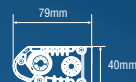

SEEKER ULTIMA

LED DRIVING LIGHT

LED-kaukovalo • LED-körljus • LED kaugtuli

Product number
Tuotenumero
Artikelnummer
Tootenumber

Voltage
Käyttäjännite
Spänning
Sisendpinge

Light pattern
Valokuvio
Ljusbild
Valgusvihk

LED

IP rating
IP-luokka
Kapslingsklass
IP klass

1605-NS2060

9-30V

Combo
Yhdistelmä
Kombination
Kombinatsioon

30 x 3W Philips

IP68

Status
Tila
Status
Staatus

Nominal current
Virrankulutus
Strömförbrukning
Voolutarve

Raw lumens
Teoreettinen valoteho
Teoretisk ljusflöde
Teoreetiline valgusvõimsus

Effective lumens
Testattu valoteho
Testat ljusflöde
Testitud valgustugevus

Approvals
Hyväksynnät
Godkännande
Sertifikaadid

Ref.

Full power
R112

9.41A @ 12V / 4.46A @ 24V
4.47A @ 12V / 1.97A @ 24V

9750lm
4950lm

5640lm
3490lm

R10, off-road only
R112, R10

-
50