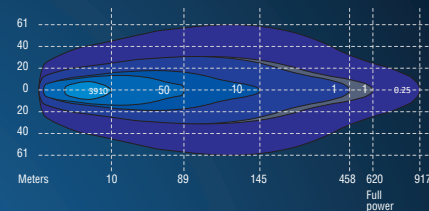

SEEKER ULTIMA

LED DRIVING LIGHT

LED-kaukovalo • LED-körljus • LED kaugtuli

Product number
Tuotenumero
Artikelnummer
Tootenumber

Voltage
Käyttäjännite
Spänning
Sisendpinge

Light pattern
Valokuvio
Ljusbild
Valgusvihk

LED

IP rating
IP-luokka
Kapslingsklass
IP klass

1605-NS2060

9-30V

Combo
Yhdistelmä
Kombination
Kombinatsioon

30 x 3W Philips

IP68

Status
Tila
Status
Staatus

Nominal current
Virrankulutus
Strömförbrukning
Voolutarve

Raw lumens
Teoreettinen valoteho
Teoretisk ljusflöde
Teoreetiline valgusvõimsus

Effective lumens
Testattu valoteho
Testat ljusflöde
Testitud valgustugevus

Approvals
Hyväksynnät
Godkännande
Sertifikaadid

Ref.

Full power
R112

9.41A @ 12V / 4.46A @ 24V
4.47A @ 12V / 1.97A @ 24V

9750lm
4950lm

5640lm
3490lm

R10, off-road only
R112, R10

-
50