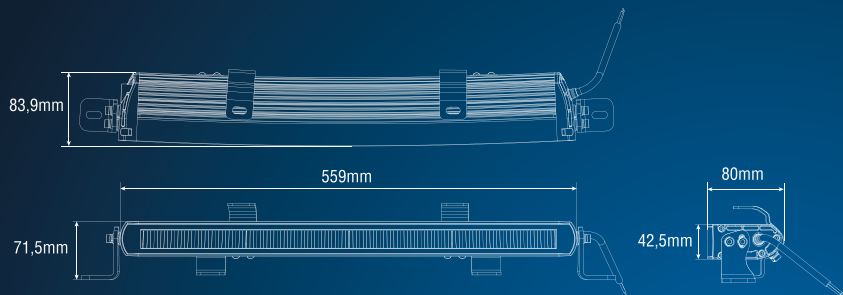

# SEEKER ULTIMA 20 CURVED

# LED DRIVING LIGHT

LED-kaukovalo • LED-körljus • LED kaugtuli

Product number Tuotenumero Artikelnummer Tootenumber	Voltage Käyttöjännite Spänning Sisendpinge	Light pattern Valokuvio Ljusbild Valgusvihk	LED	IP rating IP-luokka Kapslingsklass IP klass	Color temperature Värlämpötila Färgtemperatur Värvitemperatuur
1605-NS2041	9-36V	Combo Yhdistelmä Kombination Kombinatsioon	20 x Philips	IP68	5000K
Status Tila Status Staatus	Nominal current Virrankulutus Strömförbrukning Voolutarve	Effective lumens Testattu valoteho Testat ljusflöde Testitud valgustugevus	Approvals Hyväksynnät Godkännande Sertifikaadid	Ref.	
Full power R112	5.41A @ 12V 4.00A @ 12V	4800lm 4500lm	R10, off-road only R112, R10	- 45	

The values are based on information provided by the manufacturer.

SEEKER  
**ULTIMA 20** CURVED