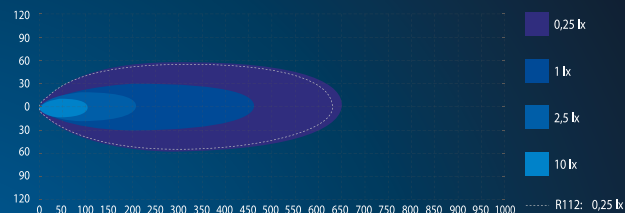

# SEEKER ULTIMA 20 CURVED

# LED DRIVING LIGHT

LED-kaukovalo • LED-körljus • LED kaugtuli

Product number Tuotenumero Artikelnummer Tootenumber	Voltage Käyttöjännite Spänning Sisendpinge	Light pattern Valokuvio Ljusbild Valgusvihk	LED	IP rating IP-luokka Kapslingsklass IP klass	Color temperature Värlämpötila Färgtemperatur Värvitemperatuur
1605-NS2041	9-36V	Combo Yhdistelmä Kombination Kombinatsioon	20 x Philips	IP68	5000K
Status Tila Status Staatus	Nominal current Virrankulutus Strömförbrukning Voolutarve	Effective lumens Testattu valoteho Testat ljusflöde Testitud valgustugevus	Approvals Hyväksynnät Godkännande Sertifikaadid	Ref.	
Full power R112	5.41A @ 12V 4.00A @ 12V	4800lm 4500lm	R10, off-road only R112, R10	- 45	

The values are based on information provided by the manufacturer.

SEEKER  
**ULTIMA 20** CURVED