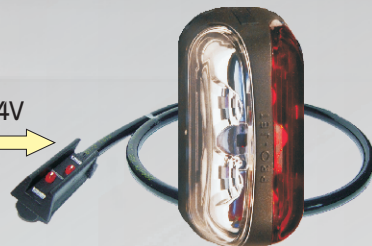

LED Umrissleuchten

LED End Outline Marker Lamps

PRO-JET

PROPLAST
FAHRZEUGBELEUCHTUNG

PRO-JET LED UMRISSELEUCHE

Art. 40 001 004 - 12/24V
Kabel 1,75m

Art. 40 001 304 - 12/24V
Kabel 1,75m +
P&R Anschluss

PRO-JET LED UMRISSELEUCHE

Art. 40 001 024 - 12/24V
Kabel 1,75m

Art. 40 001 324 - 12/24V
Kabel 1,75m +
P&R Anschluss

PRO-JET LED UMRISSELEUCHE

PRO-JET LED UMRISSELEUCHE

LED Umrissleuchte PRO-JET

- hochwertige LED Umrissleuchte in moderner Klarglasoptik
- hohe Lichtstärke durch brillantes Freiformspiegeldesign
- LED Leuchte komplett wasserdicht vergossen
- 12V / 24V einsetzbar
- Anschlussleitung 1,75m, P&R Stecker
- ECE geprüft
- ADR geprüft, IP 69K

LED End Outline Marker Lamp PRO-JET

- high quality LED End Outline Marker lamp in modern clear glass optic
- brilliant freeform technology guarantees very bright light intensity
- LED lamp complete waterproof casted
- 12V / 24V multivoltage
- cable 1,75m, P&R connector
- ECE approved
- ADR approved, IP69K