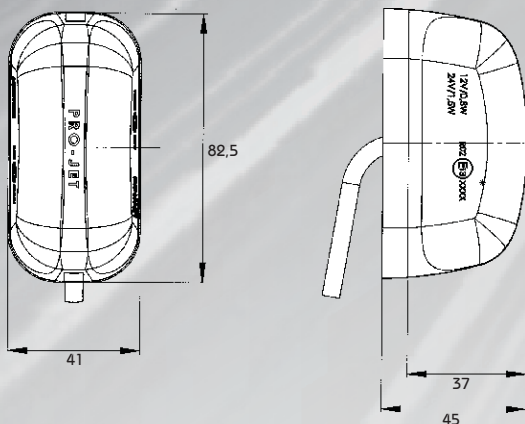

LED Umrissleuchten

LED End Outline Marker Lamps

PRO-JET

PROPLAST
FAHRZEUGBELEUCHTUNG

PRO-JET LED UMRISSELEUCHE

Art. 40 001 004 - 12/24V
Kabel 1,75m

Art. 40 001 304 - 12/24V
Kabel 1,75m +
P&R Anschluss

PRO-JET LED UMRISSELEUCHE

Art. 40 001 024 - 12/24V
Kabel 1,75m

Art. 40 001 324 - 12/24V
Kabel 1,75m +
P&R Anschluss

PRO-JET LED UMRISSELEUCHE

PRO-JET LED UMRISSELEUCHE

LED Umrissleuchte PRO-JET

- hochwertige LED Umrissleuchte in moderner Klarglasoptik
- hohe Lichtstärke durch brillantes Freiformspiegeldesign
- LED Leuchte komplett wasserdicht vergossen
- 12V / 24V einsetzbar
- Anschlussleitung 1,75m, P&R Stecker
- ECE geprüft
- ADR geprüft, IP 69K

LED End Outline Marker Lamp PRO-JET

- high quality LED End Outline Marker lamp in modern clear glass optic
- brilliant freeform technology guarantees very bright light intensity
- LED lamp complete waterproof casted
- 12V / 24V multivoltage
- cable 1,75m, P&R connector
- ECE approved
- ADR approved, IP69K