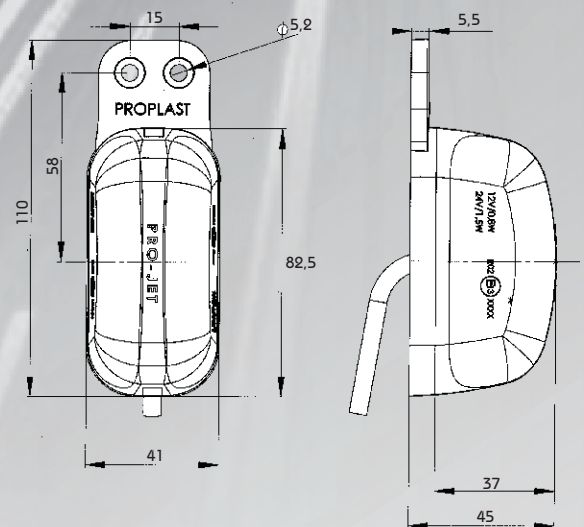

Art. 40 001 024 - 12/24V
Kabel 1,75m

Art. 40 001 324 - 12/24V
Kabel 1,75m +
P&R Anschluss

PRO-JET LED UMRISSELEUCHE

PRO-JET LED UMRISSELEUCHE

LED Umrissleuchte PRO-JET

- hochwertige LED Umrissleuchte in moderner Klarglasoptik
- hohe Lichtstärke durch brillantes Freiformspiegeldesign
- LED Leuchte komplett wasserdicht vergossen
- 12V / 24V einsetzbar
- Anschlussleitung 1,75m, P&R Stecker
- ECE geprüft
- ADR geprüft, IP 69K

LED End Outline Marker Lamp PRO-JET

- high quality LED End Outline Marker lamp in modern clear glass optic
- brilliant freeform technology guarantees very bright light intensity
- LED lamp complete waterproof casted
- 12V / 24V multivoltage
- cable 1,75m, P&R connector
- ECE approved
- ADR approved, IP69K