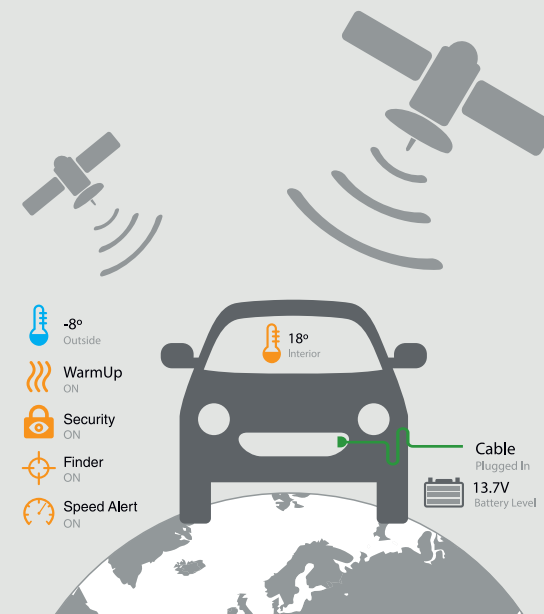

Du styr enkelt bilvärmesystemet från din iOS- eller Androidtelefon och får dessutom ett meddelande om någon startar eller flyttar bilen och kan enkelt se på en karta var bilen befinner sig. Du kan också dela koordinaterna med tex Polisen.

DEFA AS är certifierade enligt ISO 9001:2008, ISO 14001:2004, OHSAS 18001:2007. Dessutom produceras alla kablar och motorvärmareprodukter enligt ISO/TS 16949:2002.

Artikelnummer

471275

Tillgänglighet

Systemet är endast tillgängligt för dig i Norge, Sverige, Finland, eller Danmark, med iPhone- eller Android-telefon.

Följande plattformar kan använda systemet:

iPhone: IOS 4.3 och nyare.

Android: 2.2 och nyare.

App (applikation) till iPhone-telefoner laddas gratis ner från "App Store"
App (applikation) till Android-telefoner laddas gratis ner från "Play Store"

Installation

Installation av systemet ska göras av auktoriserad personal. Bilförsäljare och bilverkstäder som säljer DEFA produkter och installerar WarmUp GPS Link.

När installationen är klar kommer du att ta emot SMS och e-post, där abonnemanget måste bekräftas innan systemet kan användas.

Om du installerar DEFA WarmUp GPS Link när du köper en ny bil får du samma garanti på DEFA-produkterna som på din bil.

Motorvärmare beställs separat eftersom de är modellanpassade.

www.defa.com